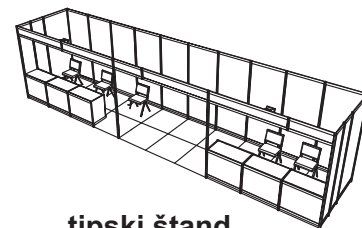

Tipski štandovi

tipski štand
6m²

tipski štand
8m²

tipski štand
10m²

tipski štand
12m²

tipski štand
12m²

tipski štand
20m²

Cenovnik izložbenog prostora

OPREMLJEN PROSTOR - 130 EUR M²

Štand od 6m² - 780 eura

uključuje: 2 mala bela pulta, natpis na frizu, pregradne zidove, reflektor i 3 stolice

Štand od 10m² - 1.300 eura

uključuje: 3 mala bela pulta, natpis na frizu, pregradne zidove, 2 reflektora i 3 stolice