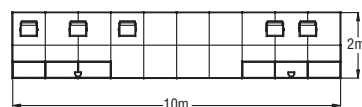

Tipski štandovi

tipski štand
6m²

tipski štand
8m²

tipski štand
10m²

tipski štand
12m²

tipski štand
12m²

tipski štand
20m²

Cenovnik izložbenog prostora

veliki pilon 1.5x2.5m

mali pilon 1.5x0.77m

vrata 1x2.50m

mali sto 1x1m

horizontalna staklena vitrina 1x0.50x0.86m

vertikalna staklena vitrina 1x0.5x2.5m

polica 0.5mx1m