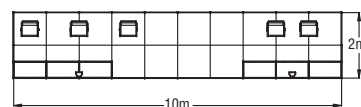

Tipski štandovi

tipski štand
6m²

tipski štand
8m²

tipski štand
10m²

tipski štand
12m²

tipski štand
12m²

tipski štand
20m²

Cenovnik izložbenog prostora

veliki pilon 1.5x2.5m

mali pilon 1.5x0.77m

vrata 1x2.50m

mali sto 1x1m

horizontalna staklena vitrina 1x0.50x0.86m

vertikalna staklena vitrina 1x0.5x2.5m

polica 0.5mx1m